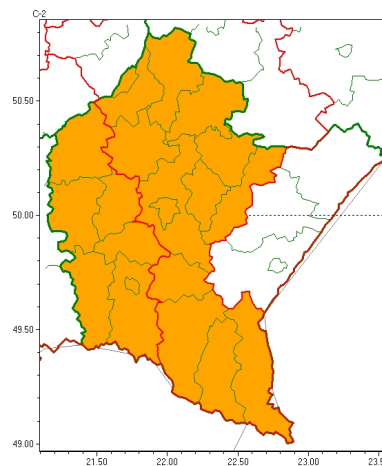

Zasięg ostrzeżeń w województwie

Burze
2024-06-03 12:19

Silny deszcz z burzami
2024-06-03 12:19

WOJEWÓDZTWO PODKARPACKIE
OSTRZEŻENIA METEOROLOGICZNE ZBIORCZO NR 138
WYKAZ OBLICZONYCH OSTRZEŻEŃ
o godz. 12:19 dnia 03.06.2024

Zjawisko/Stopień zagrożenia	Silny deszcz z burzami/2
Obszar (w nawiasie numer ostrzeżenia dla powiatu)	powiaty: bieszczadzki(80), brzozowski(63), debicki(58), jasielski(75), kolbuszowski(59), Krosno(67), krośnieński(75), leski(79), leżajski(58), łańcucki(58), mielecki(59), niżański(62), przeworski(60), ropczycko-sędziszowski(60), rzeszowski(59), Rzeszów(59), sanocki(78), stalowowolski(62), strzyżowski(64), Tarnobrzeg(62), tarnobrzeski(62)
Ważność	od godz. 00:00 dnia 04.06.2024 do godz. 22:00 dnia 04.06.2024
Prawdopodobieństwo	80%
Przebieg	Prognozowane są opady deszczu o natężeniu umiarkowanym, okresami silnym. Wysoko opadu miejscami od 60 mm do 80 mm, lokalnie skumulowane sumy opadów do 90 mm. Opadom towarzyszyć będą burze z porywami wiatru do 70 km/h, możliwy grad.
SMS	IMGW-PIB OSTRZEŻENIA: DESZCZ i BURZE/2 podkarpackie (21 powiatów) od 00:00/04.06 do 22:00/04.06.2024 90 mm; porywy 70 km/h, grad. Dotyczy powiatów: bieszczadzki, brzozowski, debicki, jasielski, kolbuszowski, Krosno, krośnieński, leski, leżajski, łańcucki, mielecki, niżański, przeworski, ropczycko-sędziszowski, rzeszowski, Rzeszów, sanocki, stalowowolski, strzyżowski, Tarnobrzeg i tarnobrzeski.
RSO	Woj. podkarpackie (21 powiatów), IMGW-PIB wydał ostrzeżenie drugiego stopnia o intensywnych opadach deszczu z burzami
Uwagi	Ostrzeżenie może być kontynuowane z wyższym stopniem.
Zjawisko/Stopień zagrożenia	Burze/1