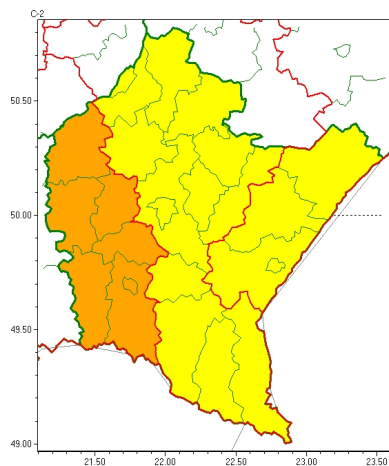

Zasięg ostrzeżeń w województwie

Burze
2024-06-03 12:19

Silny deszcz z burzami
2024-06-03 12:19

WOJEWÓDZTWO PODKARPACKIE
OSTRZEŻENIA METEOROLOGICZNE ZBIORCZO NR 138
WYKAZ OBLICZONYCH OSTRZEŻEŃ
o godz. 12:19 dnia 03.06.2024

Zjawisko/Stopień zagrożenia	Silny deszcz z burzami/2
Obszar (w nawiasie numer ostrzeżenia dla powiatu)	powiaty: bieszczadzki(80), brzozowski(63), debicki(58), jasielski(75), kolbuszowski(59), Krosno(67), krośnieński(75), leski(79), leżajski(58), łańcucki(58), mielecki(59), niżański(62), przeworski(60), ropczycko-sędziszowski(60), rzeszowski(59), Rzeszów(59), sanocki(78), stalowowolski(62), strzyżowski(64), Tarnobrzeg(62), tarnobrzeski(62)
Ważność	od godz. 00:00 dnia 04.06.2024 do godz. 22:00 dnia 04.06.2024
Prawdopodobieństwo	80%
Przebieg	Prognozowane są opady deszczu o natężeniu umiarkowanym, okresami silnym. Wysoko opadu miejscami od 60 mm do 80 mm, lokalnie skumulowane sumy opadów do 90 mm. Opadom towarzyszyć będą burze z porywami wiatru do 70 km/h, możliwy grad.
SMS	IMGW-PIB OSTRZEŻENIA: DESZCZ i BURZE/2 podkarpackie (21 powiatów) od 00:00/04.06 do 22:00/04.06.2024 90 mm; porywy 70 km/h, grad. Dotyczy powiatów: bieszczadzki, brzozowski, debicki, jasielski, kolbuszowski, Krosno, krośnieński, leski, leżajski, łańcucki, mielecki, niżański, przeworski, ropczycko-sędziszowski, rzeszowski, Rzeszów, sanocki, stalowowolski, strzyżowski, Tarnobrzeg i tarnobrzeski.
RSO	Woj. podkarpackie (21 powiatów), IMGW-PIB wydał ostrzeżenie drugiego stopnia o intensywnych opadach deszczu z burzami
Uwagi	Ostrzeżenie może być kontynuowane z wyższym stopniem.
Zjawisko/Stopień zagrożenia	Burze/1