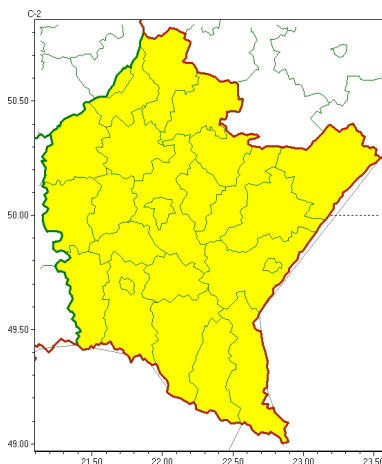

Zasięg ostrzeżeń w województwie

Burze
2026-05-15 05:17

WOJEWÓDZTWO PODKARPACKIE
OSTRZEŻENIA METEOROLOGICZNE ZBIORCZO NR 109
WYKAZ OBOWIĄZUJĄCYCH OSTRZEŻEŃ
o godz. 05:17 dnia 15.05.2026

Zjawisko/Stopień zagrożenia	Burze/1
Obszar (w nawiasie numer ostrzeżenia dla powiatu)	powiaty: bieszczadzki(63), brzozowski(45), dębicki(41), jarosławski(47), jasielski(51), kolbuszowski(42), Krosno(47), krośnieński(53), leski(63), leżajski(45), lubaczowski(49), łańcucki(44), mielecki(43), niżański(46), przemyski(47), Przemysł(45), przeworski(47), ropczycko-sędziszowski(41), rzeszowski(43), Rzeszów(42), sanocki(60), stalowowolski(46), strzyżowski(42), Tarnobrzeg(47), tarnobrzesci(47)
Ważność	od godz. 13:00 dnia 15.05.2026 do godz. 22:00 dnia 15.05.2026
Prawdopodobieństwo	80%
Przebieg	Prognozowane są burze, którym miejscami będą towarzyszyć silne opady deszczu od 20 mm do 30 mm oraz porywy wiatru do 70 km/h, punktowo około 85 km/h. Lokalnie możliwy grad.
SMS	IMGW-PIB OSTRZEGA: BURZE/1 podkarpackie (wszystkie powiaty) od 13:00/15.05 do 22:00/15.05.2026 deszcz 30 mm, porywy 85 km/h, grad. Dotyczy powiatów: wszystkie powiaty.
RSO	Woj. podkarpackie (wszystkie powiaty), IMGW-PIB wydał ostrzeżenie pierwszego stopnia o burzach
Uwagi	Brak.